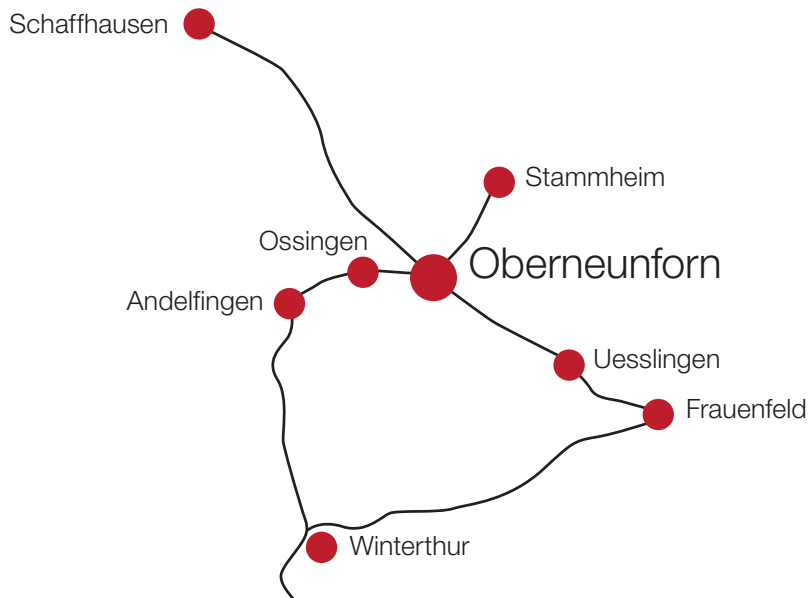

## Öffnungszeiten

Samstag	19. und 26. September, 14–18 Uhr
Sonntag	20. und 27. September, 10–12 und 14–18 Uhr
Holmes-Geschichten:	Samstags 17 Uhr
Märchen:	Sonntags 14 Uhr

# Anfahrtsplan